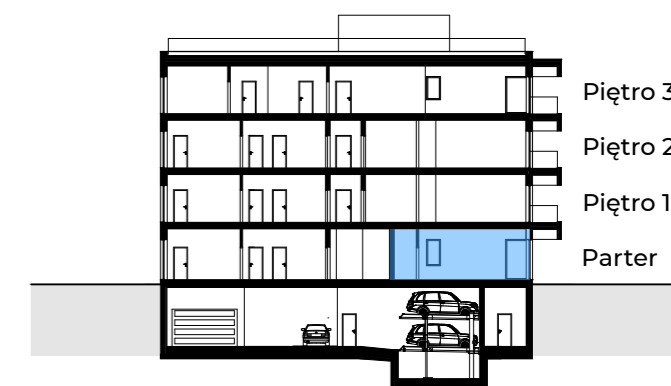

O

Karta Lokalu Usługowo-Handlowego

Lokal Usługowo-Handlowy
Powierzchnia: **75,49 m²**

Kondygnacja	Pomieszczenie	Powierzchnia użytkowa
Parter	0/4 Lokal	70,99 m ²
	0/5 WC	4,50 m ²

Lokalizacja

Warszawa
ul. Wielicka 47

Wizualizacja budynku

Kondygnacje budynku

Schemat układu budynku

Inwestycja

Budynek mieszkalny wielorodzinny z garażem podziemnym i lokalem usługowo-handlowym przy ul. Wielickiej w Warszawie

Inwestor

Rezydencje Anin Sp. z o.o.
ul. Olkuska 7
02-604 Warszawa