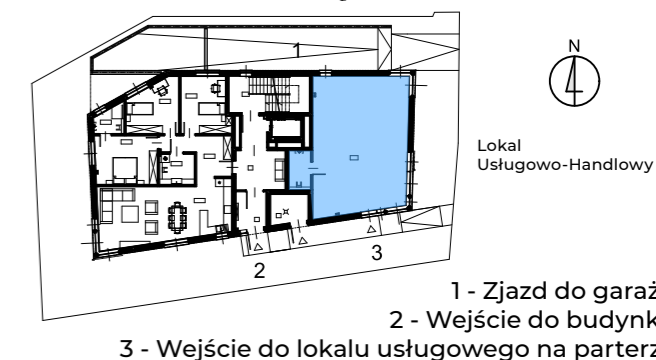

O

Karta Lokalu Usługowo-Handlowego

Lokal Usługowo-Handlowy
Powierzchnia: **75,49 m²**

Kondygnacja	Pomieszczenie	Powierzchnia użytkowa
Parter	0/4 Lokal	70,99 m ²
	0/5 WC	4,50 m ²

Lokalizacja

Warszawa
ul. Wielicka 47

Wizualizacja budynku

Kondygnacje budynku

Schemat układu budynku

Inwestycja

Budynek mieszkalny wielorodzinny z garażem podziemnym i lokalem usługowo-handlowym przy ul. Wielickiej w Warszawie

Inwestor

Rezydencje Anin Sp. z o.o.
ul. Olkuska 7
02-604 Warszawa