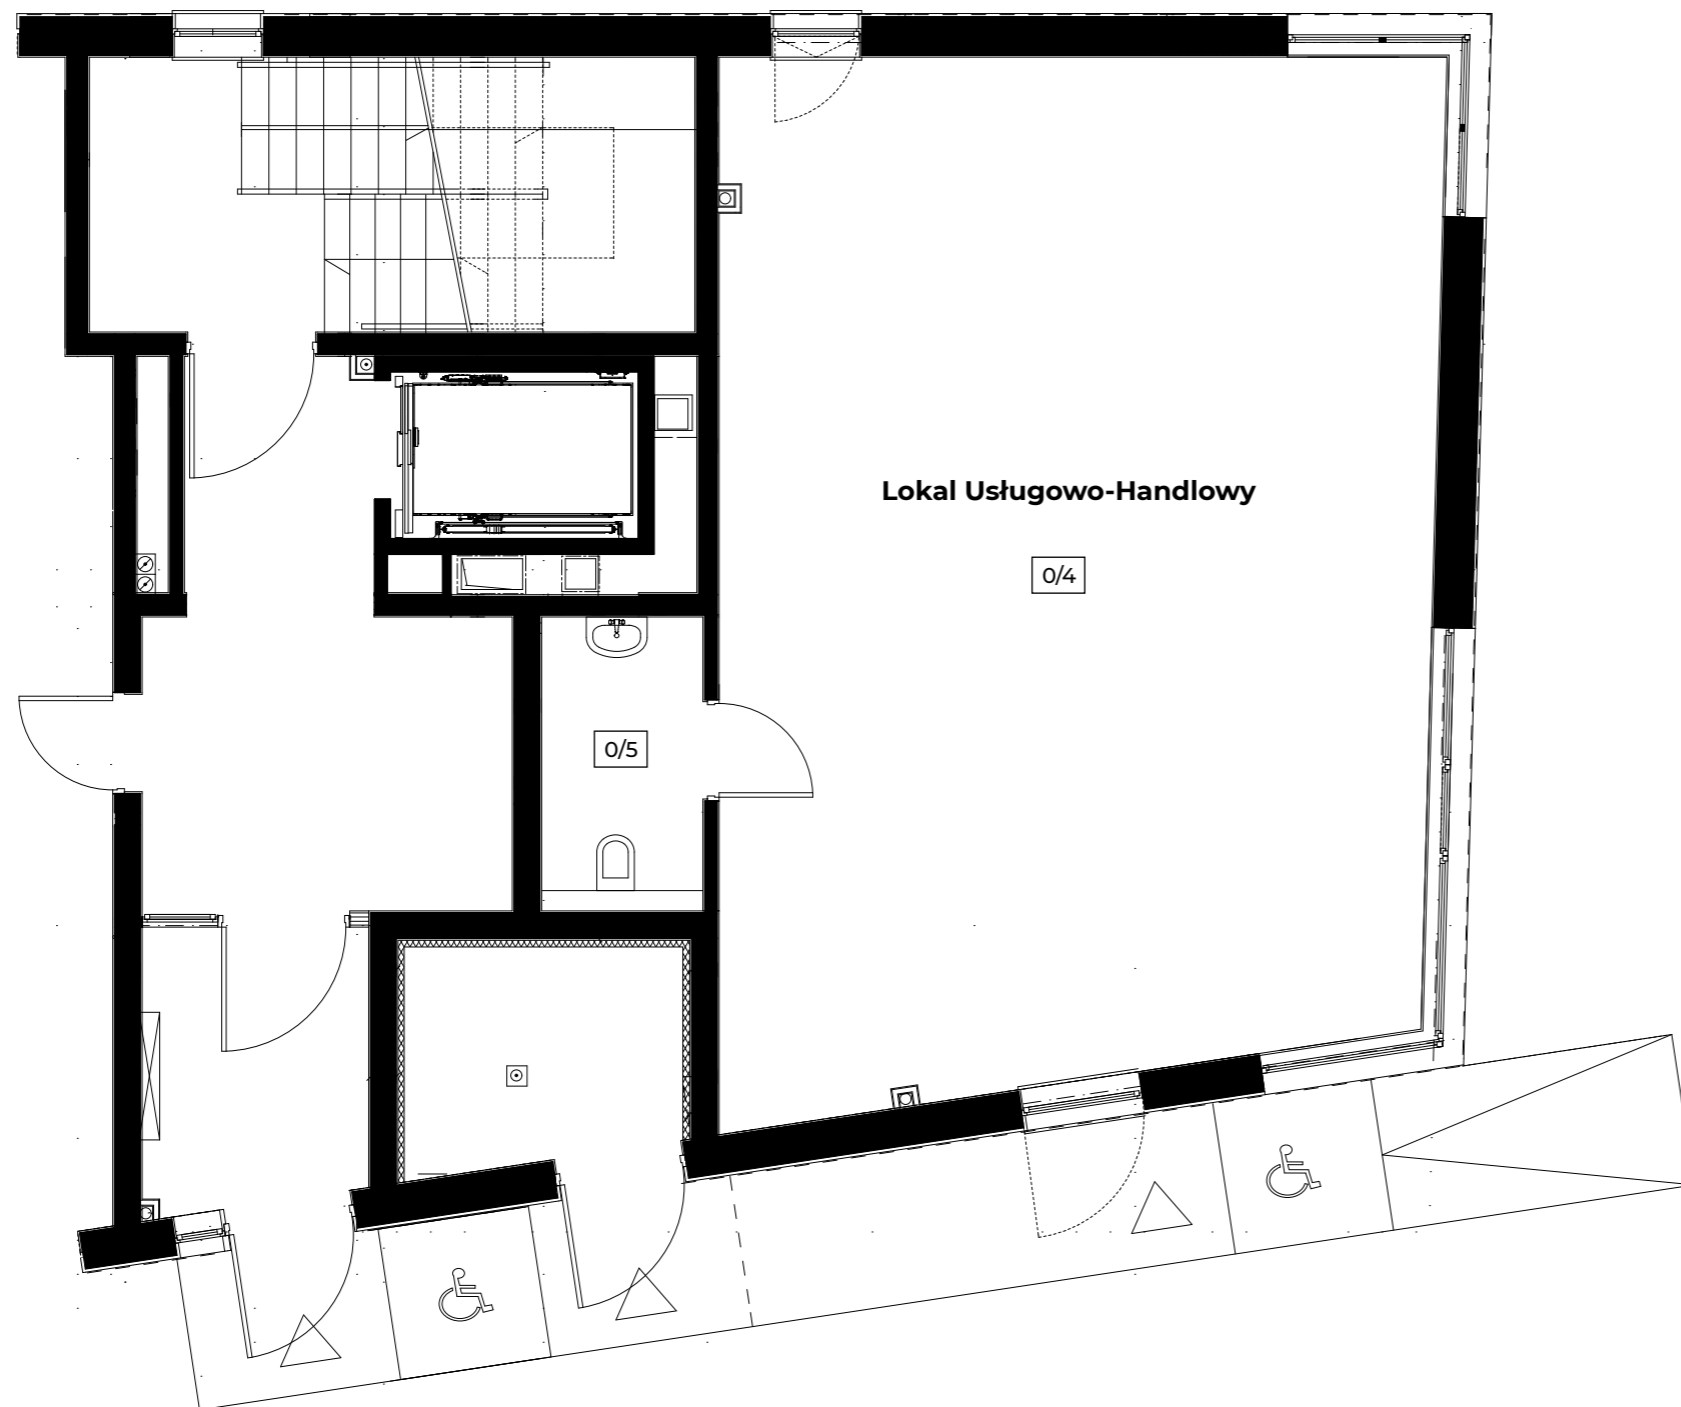

O

Karta Lokalu Usługowo-Handlowego

Lokal Usługowo-Handlowy
Powierzchnia: **75,49 m²**

Kondygnacja	Pomieszczenie	Powierzchnia użytkowa
Parter	0/4 Lokal	70,99 m ²
	0/5 WC	4,50 m ²

Lokalizacja

Warszawa
ul. Wielicka 47

Wizualizacja budynku

Kondygnacje budynku

Schemat układu budynku

Inwestycja

Budynek mieszkalny wielorodzinny z garażem podziemnym i lokalem usługowo-handlowym przy ul. Wielickiej w Warszawie

Inwestor

Rezydencje Anin Sp. z o.o.
ul. Olkuska 7
02-604 Warszawa